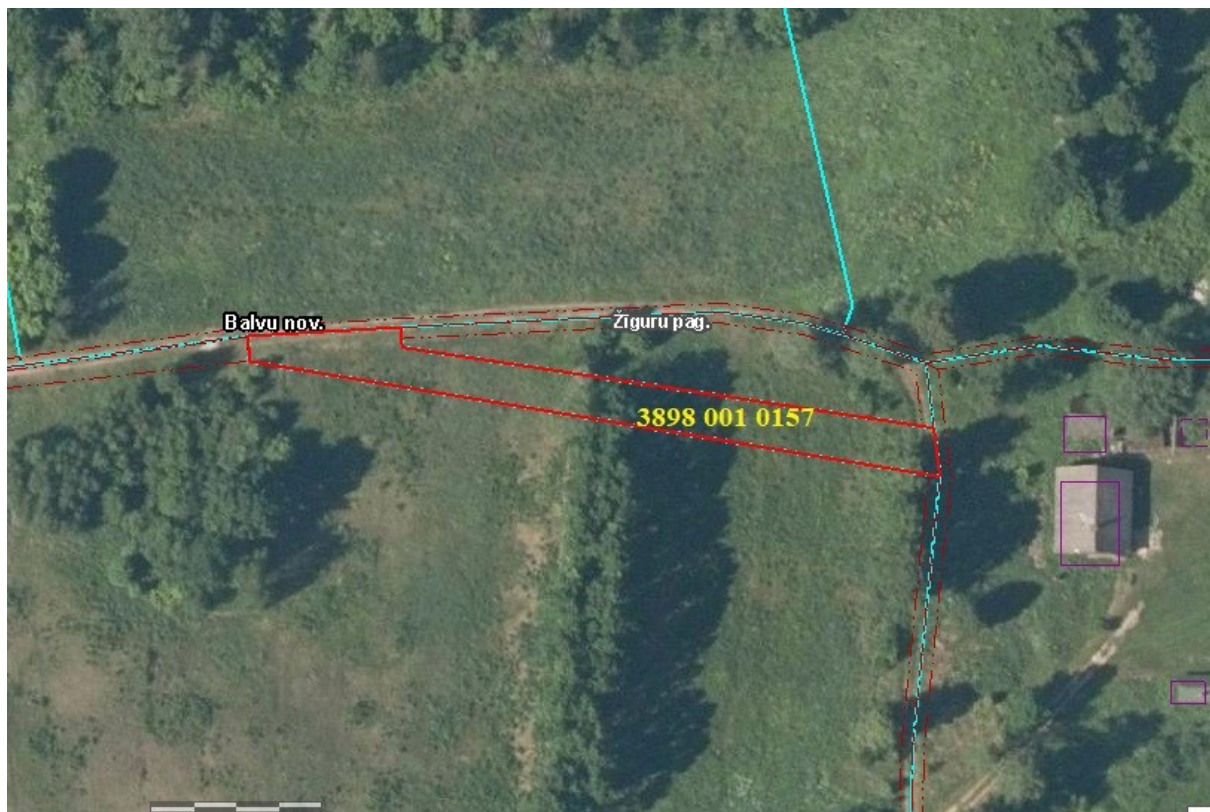

Pielikums
Balvu novada domes 2023.gada 27.jūlija lēmumam “Par rezerves zemes fonda zemes vienības
Žīguru pagastā piekritību Balvu novada pašvaldībai, nosaukuma “Piesauļi” piešķiršanu,
ierakstīšanu zemesgrāmatā uz pašvaldības vārda un nodošanu atsavināšanai”
Protokols Nr.9., 9.§

Izkopējums no Žīguru pagasta kadastra kartes

Domes priekšsēdētāja vietniece

S.Kapteine