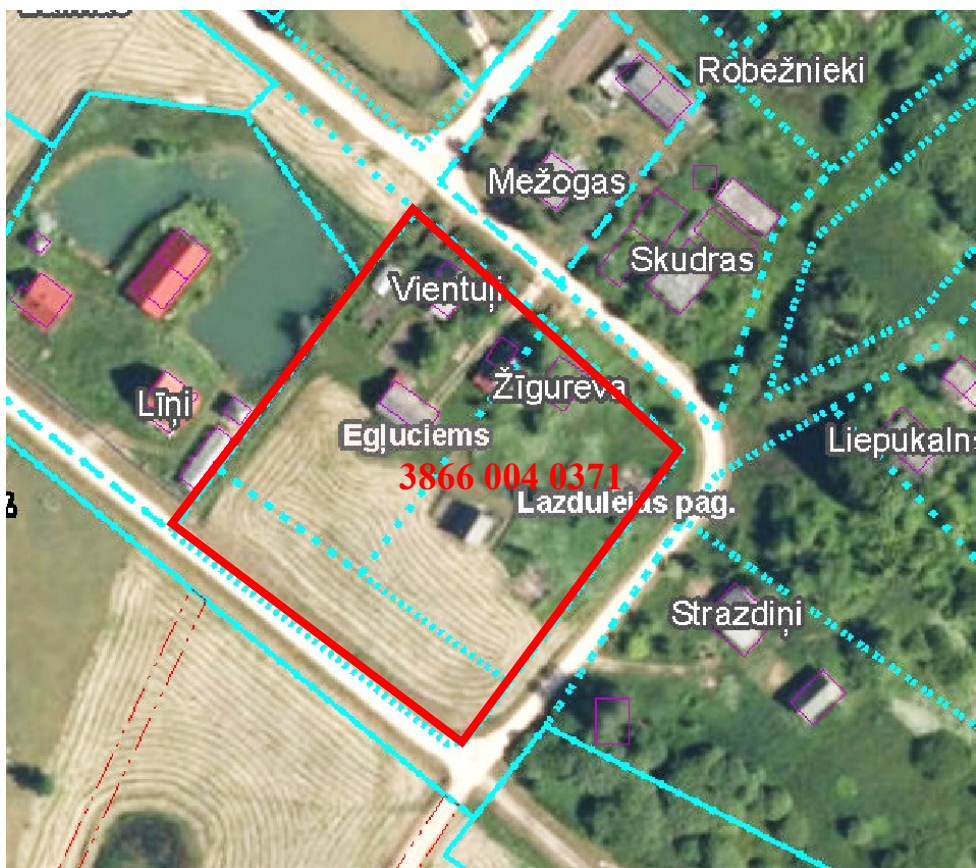

Pielikums
Balvu novada domes
2023.gada 28.decembra
lēmumam „ Par zemes vienību apvienošanu, ierakstīšanu zemesgrāmatā uz pašvaldības vārda
un nekustamā īpašuma “Vientuļi” Lazdulejas pagastā, Balvu novadā nodošanu atsavināšanai”
protokols Nr.21., 26.§

Izkopējums no Lazdulejas pagasta kadastra kartes

Domes priekšsēdētājs

S. Maksimovs

Šis dokuments ir parakstīts ar drošu elektronisko parakstu un satur laika zīmogu