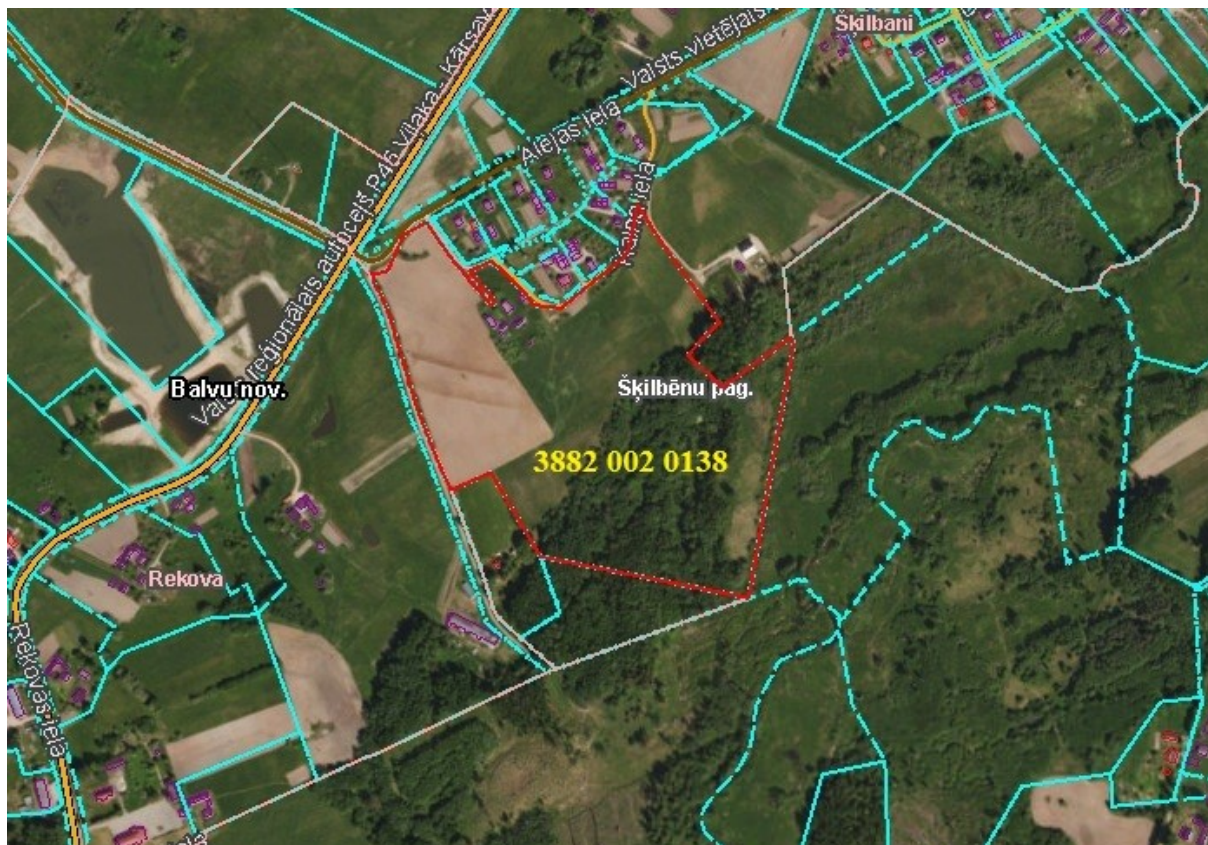

Pielikums

Balvu novada domes 2025. gada 24. jūlija lēmumam “Par nekustamā īpašuma izveidošanu Šķilbēnu pagastā, Balvu novadā, nosaukuma “Kalna iela 2” piešķiršanu un ierakstīšanu zemesgrāmatā uz pašvaldības vārda”
(Protokols Nr. 16, 5.§)

Izkopējums no Šķilbēnu pagasta kadastra kartes

Domes priekšsēdētājs

J. Trupovnieks