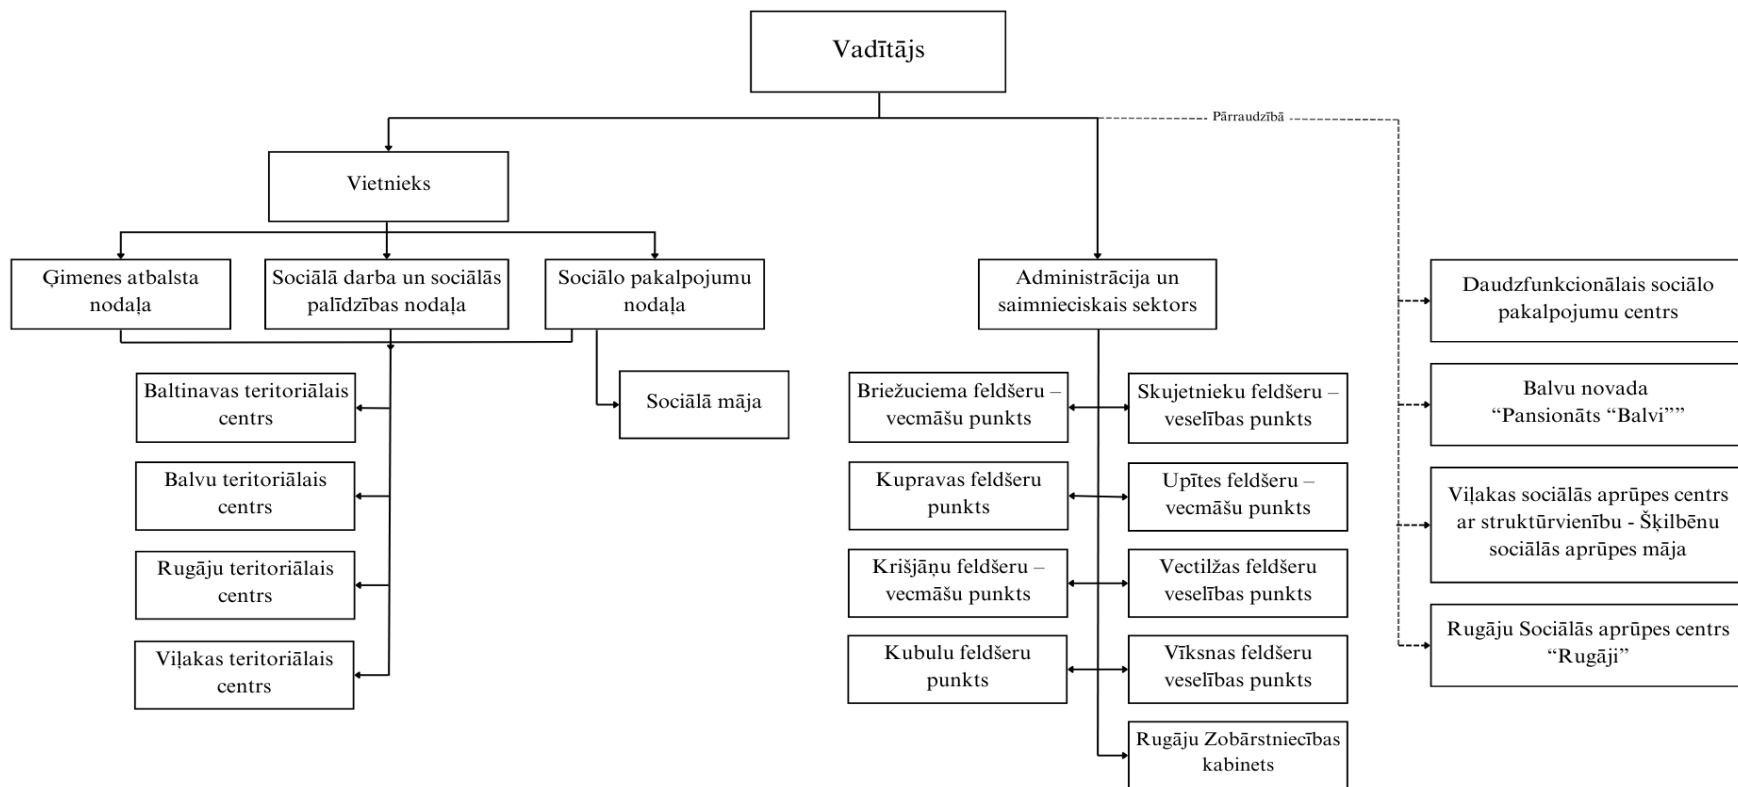

### Balvu novada Sociālās pārvaldes struktūra

Domes priekšsēdētājs

J.Trupovnieks