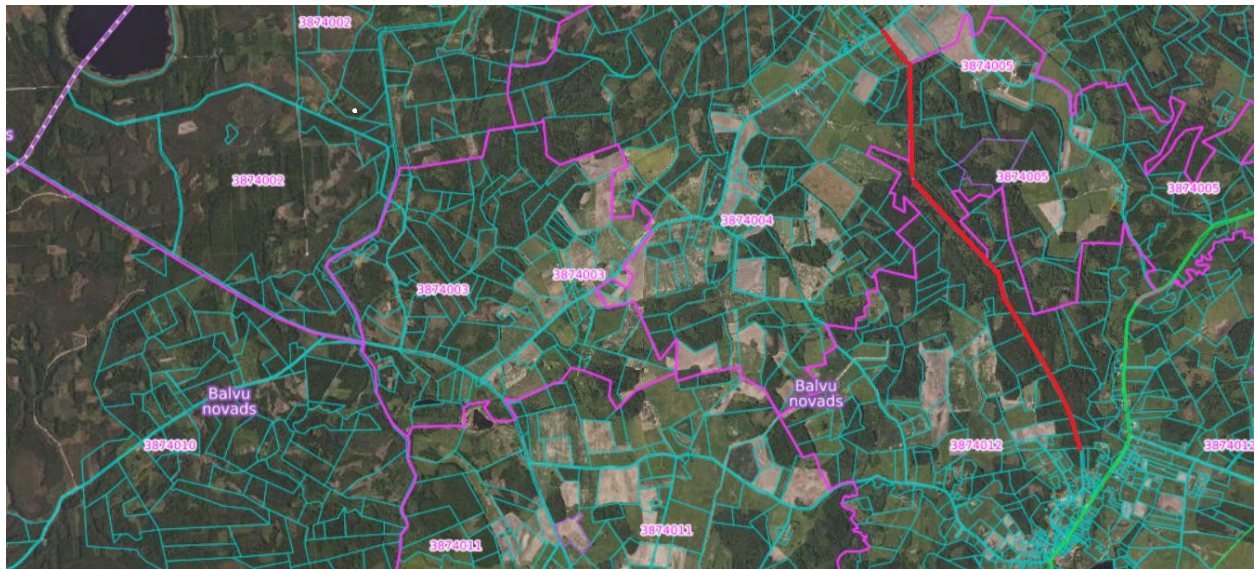

Pielikums Nr.1
Balvu novada domes 2026.gada 28.maija lēmumam
„Par pašvaldības autoceļu izslēgšanu no autoceļu reģistra”
(Protokols Nr. 11, 63.§)

Izkopējums no Rugāju pagasta kadastra kartes
(ceļš “Rugāji-Stradi” Rugāju pagasts, Balvu novads)

Izkopējums no Lazdukalna pagasta kadastra kartes
(ceļš “Vecais Tilžas ceļš” Lazdukalna pagasts, Balvu novads)

Domes priekšsēdētājs

J. Trupovnieks